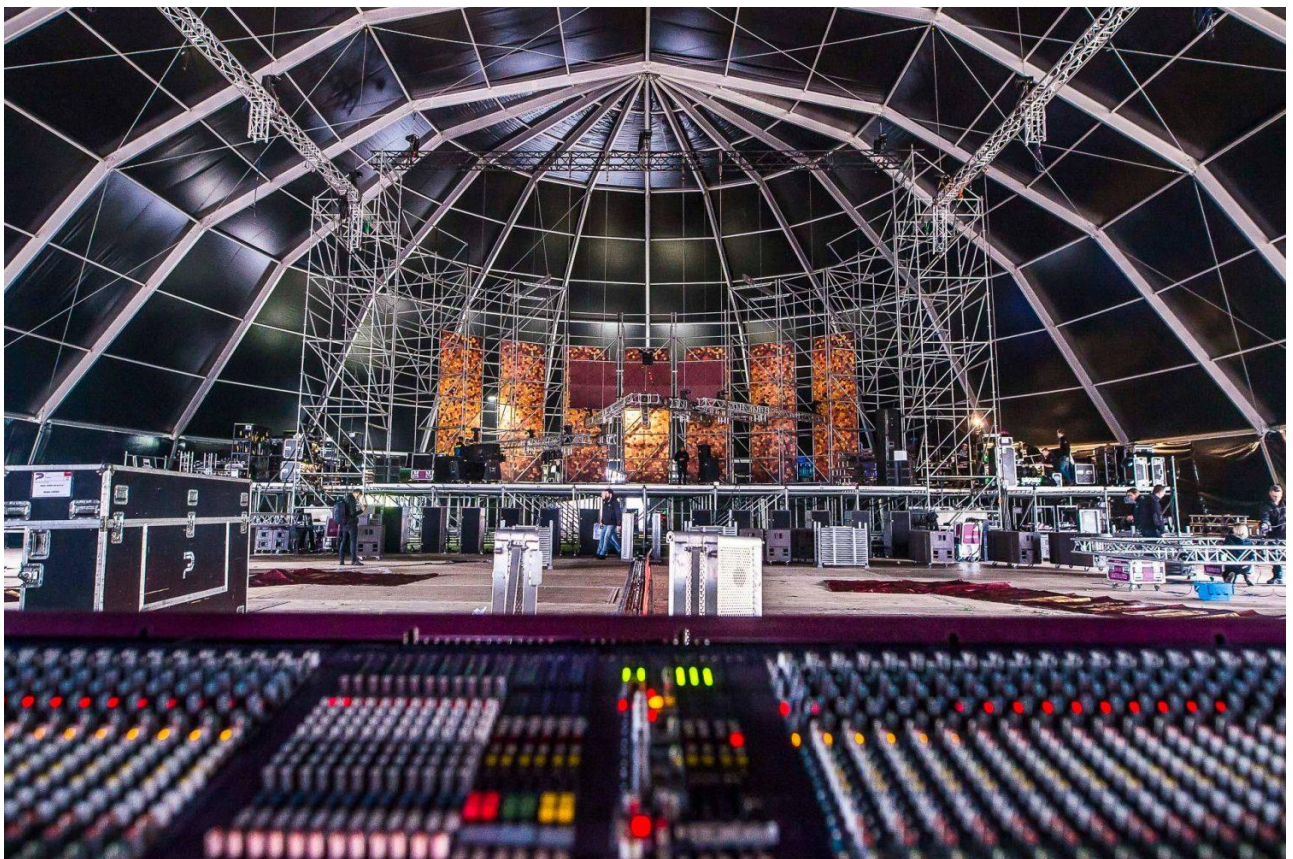

Namioty Mega Iglo / Konferencje / Zadaszenia Boisk / Festiwale / Imprezy Firmowe
Wymiary / 20m - 100m / 25m - 90m / 30m - 100m / 40m - 100m / 50m - 100m /

Szerokość namiotów / 20m / 25m / 30m / 40m / 50m

Długość namiotów dowolna / zwiększana co 5m

Wysokość namiotów / 9m - 20m

Kolor / biały / czarny + transparent

Ścianki boczne demontowane / Otwory drzwiowe

Montaż, demontaż, załadunek

Transport sprzętu TIR / Transport pracowników BUS / 4 strony

Dźwig i Manitou po stronie zleceniodawcy

Opcjonalnie

Drzwi plastikowe 1,4m x 2,5m / Podłoga na kratownicy stalowo – aluminiowej

SFERUM Sp. z o.o. 90-361 Łódź, ul. Piotrkowska 278
tel./fax +48 42 684 71 74, sferum@sferum.pl

WWW.SFERUM.PL